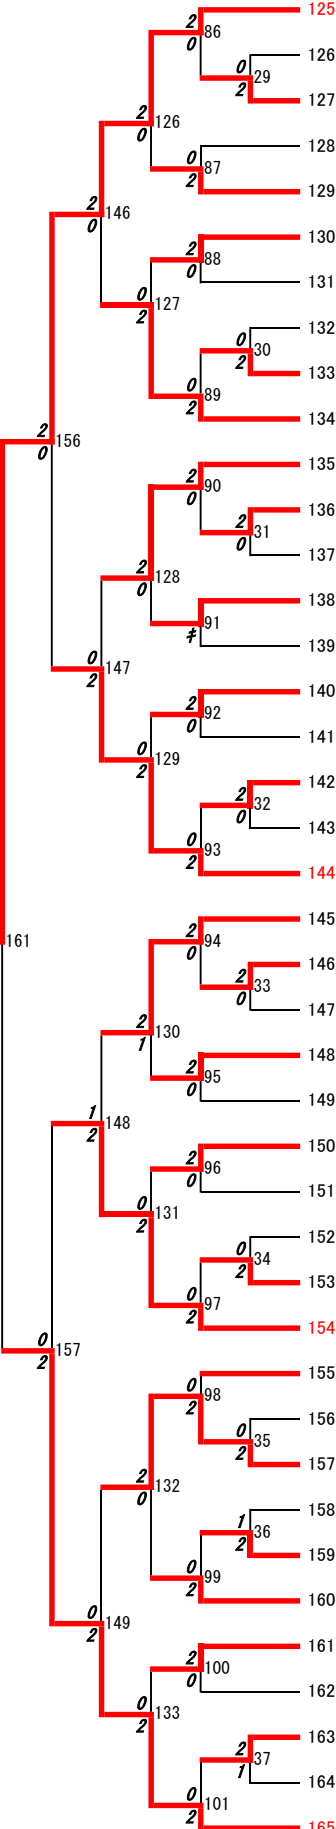

2024年度 高校総体：バドミントン：女子ダブルス

第1ブロック

名前の赤色はベスト16

第2ブロック

第3ブロック

- 84 荒木穂空・西田凜音 (高岡商業)
- 85 長井新奈・土屋塔子 (富山中中部)
- 86 藤本杏菜・山本紗也菜 (砺波)
- 87 山田閑・浅田琴実 (高岡)
- 88 東英里香・山田愛桜衣 (高岡南)
- 89 畑英里子・澤友梨香 (片山学園)
- 90 濱松詩歩・石坂美咲 (魚津)
- 91 飯田倭華・崎田結愛 (南砺福野)
- 92 泉菜乃葉・米澤朋花 (新川)
- 93 井川絵莉子・三浦彩愛 (富山南)
- 94 沖一愛・針木華音 (氷見)
- 95 開澤菜奈美・高松来凜 (富山東)
- 96 松倉美依・佐藤虹那 (入善)
- 97 大友佳奈・和田弥央 (八尾)
- 98 松岡季来・中齋蒼葉 (富山北部)
- 99 青見咲希・麻生梨央 (富山国際大付属)
- 100 松居和花奈・油石璃子 (大門)
- 101 山口愛璃・今井梨緒 (高岡龍谷)
- 102 梶川紗雪・水野咲優 (富山第一)
- 103 川田優衣・杉森奈帆 (桜井)
- 104 館山咲慧・寺田陽向 (富山高専本郷)
- 105 浅野里颯・青見風花 (富山中中部)
- 106 西田有希・山崎亜綺 (大門)
- 107 立浪華・長田なごみ (氷見)
- 108 清水陽菜・伊藤愛 (入善)
- 109 米田惟珠・西田汐里菜 (滑川)
- 110 城倉涼子・阿部愛華 (富山国際大付属)
- 111 杉政慶・中屋すみれ (富山いずみ)
- 112 獺田心渚・寺田穂華 (桜井)
- 113 藤野結佳・永山愛琉 (雄山)
- 114 堀川由愛・水木菜月 (高岡向陵)
- 115 鈴木維央・酒井絵麻 (富山第一)
- 116 高橋瑚奈美・藤田美優 (富山)
- 117 佐々木朝香・有馬日依莉 (福岡)
- 118 五十嵐美怜・羽生小雪 (呉羽)
- 119 平井遥・中野京佳 (砺波)
- 120 附木美桜・山田彩乃 (石動)
- 121 澤田沙彩・森川心咲 (不二越工業)
- 122 稲場愛琉・山本ふくみ (片山学園)
- 123 岩上真大・ファティマフ (高岡)
- 124 山口菜・佐伯和奏 (富山商業)

第4ブロック

- 125 中藤結菜・篠村夏月 (富山商業)
- 126 高野凧・南咲希 (富山北部)
- 127 手塚叶梨・瀧川陽風多 (滑川)
- 128 田中星菜・佐々木優衣 (大門)
- 129 高山美逢・宮島歌奈 (雄山)
- 130 高井夕奈・吉井莉緒 (魚津)
- 131 伊藤愛純・武田唯花 (富山東)
- 132 足谷海紗・松原茉泉 (富山第一)
- 133 脇涼華・古川聖 (氷見)
- 134 坂本有里・小林美結 (呉羽)
- 135 喜多結月・中関友祐 (南砺福野)
- 136 松島明未・黒田三奈 (富山中中部)
- 137 白岩愛依理・松本爽良 (片山学園)
- 138 中島まどか・堀田萌衣里 (新湊)
- 139 西村和花・笹倉心人 (富山)
- 140 金山芽生・水巻暖 (福岡)
- 141 村田奈織・田中優羽 (伏木)
- 142 北川結菜・高沢瑠咲 (高岡南)
- 143 稲盛朱莉・舟山葵 (富山いずみ)
- 144 高木帆夏・山田結愛 (高岡商業)
- 145 明石唯奈・竹内心 (高岡向陵)
- 146 木戸ひかる・萩原万奈佳 (南砺福野)
- 147 澤井瑛美・長永明香里 (富山)
- 148 臼井乃愛・金道ゆり (富山高専射水)
- 149 寺林蒼愛・小林柚葉 (入善)
- 150 山手柚乃・櫻井ひまり (富山いずみ)
- 151 畠山梨央・山本愛莉 (砺波)
- 152 酒井舞帆・小久米優月 (富山東)
- 153 二野井未来・今井晴子 (高岡南)
- 154 加藤千代・池田莉佳 (新川)
- 155 西嶋心悠・四十万結月 (桜井)
- 156 中川埜乃香・樋口南 (高岡龍谷)
- 157 枝松莉子・藤山夏瑠 (富山商業)
- 158 小林芽生・守山色葉 (富山南)
- 159 山田姫菜・河野菜 (高岡商業)
- 160 坂口彩音・土居穂乃果 (富山北部)
- 161 島陽依里・森田結実 (高岡)
- 162 寺口菜摘・草開梨沙 (石動)
- 163 的場光咲・平井亜季 (魚津)
- 164 齋藤陽花・森山紗希 (呉羽)
- 165 舩田優羽・柳原純菜 (富山国際大付属)

決勝戦：若田このみ・森さくら(富山国際大付属) 0対2 中藤結菜・篠村夏月(富山商業)

3位決定戦：西野乃愛・東華帆(富山国際大付属) 2対1 青見咲希・麻生梨央(富山国際大付属)