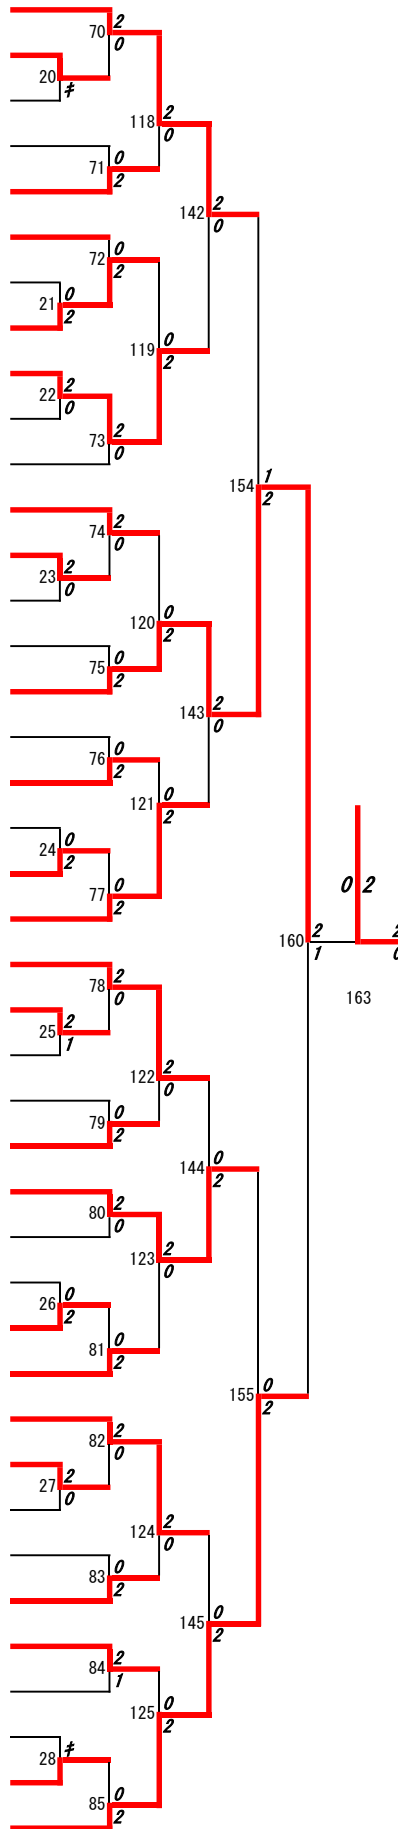

2024年度 高校総体：バドミントン：女子ダブルス

第1ブロック

名前の赤色はベスト16

第2ブロック

第3ブロック

- 84 荒木穂空・西田凜音 (高岡商業)
- 85 長井新奈・土屋塔子 (富山中中部)
- 86 藤本杏菜・山本紗也菜 (砺波)
- 87 山田閑・浅田琴実 (高岡)
- 88 東英里香・山田愛桜衣 (高岡南)
- 89 畑英里子・澤友梨香 (片山学園)
- 90 濱松詩歩・石坂美咲 (魚津)
- 91 飯田倭華・崎田結愛 (南砺福野)
- 92 泉菜乃葉・米澤朋花 (新川)
- 93 井川絵莉子・三浦彩愛 (富山南)
- 94 沖一愛・針木華音 (氷見)
- 95 開澤菜奈美・高松来凜 (富山東)
- 96 松倉美依・佐藤虹那 (入善)
- 97 大友佳奈・和田弥央 (八尾)
- 98 松岡季来・中齋蒼葉 (富山北部)
- 99 青見咲希・麻生梨央 (富山国際大付属)
- 100 松居和花奈・油石璃子 (大門)
- 101 山口愛璃・今井梨緒 (高岡龍谷)
- 102 梶川紗雪・水野咲優 (富山第一)
- 103 川田優衣・杉森奈帆 (桜井)
- 104 館山咲慧・寺田陽向 (富山高専本郷)
- 105 浅野里颯・青見風花 (富山中中部)
- 106 西田有希・山崎亜綺 (大門)
- 107 立浪華・長田なごみ (氷見)
- 108 清水陽菜・伊藤愛 (入善)
- 109 米田惟珠・西田汐里菜 (滑川)
- 110 城倉涼子・阿部愛華 (富山国際大付属)
- 111 杉政慶・中屋すみれ (富山いずみ)
- 112 獺田心渚・寺田穂華 (桜井)
- 113 藤野結佳・永山愛琉 (雄山)
- 114 堀川由愛・水木菜月 (高岡向陵)
- 115 鈴木維央・酒井絵麻 (富山第一)
- 116 高橋瑚奈美・藤田美優 (富山)
- 117 佐々木朝香・有馬日依莉 (福岡)
- 118 五十嵐美怜・羽生小雪 (呉羽)
- 119 平井遥・中野京佳 (砺波)
- 120 附木美桜・山田彩乃 (石動)
- 121 澤田沙彩・森川心咲 (不二越工業)
- 122 稲場愛琉・山本ふくみ (片山学園)
- 123 岩上真大・ファティマフ (高岡)
- 124 山口菜・佐伯和奏 (富山商業)

第4ブロック

- 125 中藤結菜・篠村夏月 (富山商業)
- 126 高野凧・南咲希 (富山北部)
- 127 手塚叶梨・瀧川陽風多 (滑川)
- 128 田中星菜・佐々木優衣 (大門)
- 129 高山美逢・宮島歌奈 (雄山)
- 130 高井夕奈・吉井莉緒 (魚津)
- 131 伊藤愛純・武田唯花 (富山東)
- 132 足谷海紗・松原茉泉 (富山第一)
- 133 脇涼華・古川聖 (氷見)
- 134 坂本有里・小林美結 (呉羽)
- 135 喜多結月・中関友祐 (南砺福野)
- 136 松島明未・黒田三奈 (富山中中部)
- 137 白岩愛依理・松本爽良 (片山学園)
- 138 中島まどか・堀田萌衣里 (新湊)
- 139 西村和花・笹倉心人 (富山)
- 140 金山芽生・水巻暖 (福岡)
- 141 村田奈織・田中優羽 (伏木)
- 142 北川結菜・高沢瑠咲 (高岡南)
- 143 稲盛朱莉・舟山葵 (富山いずみ)
- 144 高木帆夏・山田結愛 (高岡商業)
- 145 明石唯奈・竹内心 (高岡向陵)
- 146 木戸ひかる・萩原万奈佳 (南砺福野)
- 147 澤井瑛美・長永明香里 (富山)
- 148 臼井乃愛・金道ゆり (富山高専射水)
- 149 寺林蒼愛・小林柚葉 (入善)
- 150 山手柚乃・櫻井ひまり (富山いずみ)
- 151 畠山梨央・山本愛莉 (砺波)
- 152 酒井舞帆・小久米優月 (富山東)
- 153 二野井未来・今井晴子 (高岡南)
- 154 加藤千代・池田莉佳 (新川)
- 155 西嶋心悠・四十万結月 (桜井)
- 156 中川埜乃香・樋口南 (高岡龍谷)
- 157 枝松莉子・藤山夏瑠 (富山商業)
- 158 小林芽生・守山色葉 (富山南)
- 159 山田姫菜・河野菜 (高岡商業)
- 160 坂口彩音・土居穂乃果 (富山北部)
- 161 島陽依里・森田結実 (高岡)
- 162 寺口菜摘・草開梨沙 (石動)
- 163 的場光咲・平井亜季 (魚津)
- 164 齋藤陽花・森山紗希 (呉羽)
- 165 舩田優羽・柳原純菜 (富山国際大付属)

決勝戦：若田このみ・森さくら(富山国際大付属) 0対2 中藤結菜・篠村夏月(富山商業)

3位決定戦：西野乃愛・東華帆(富山国際大付属) 2対1 青見咲希・麻生梨央(富山国際大付属)