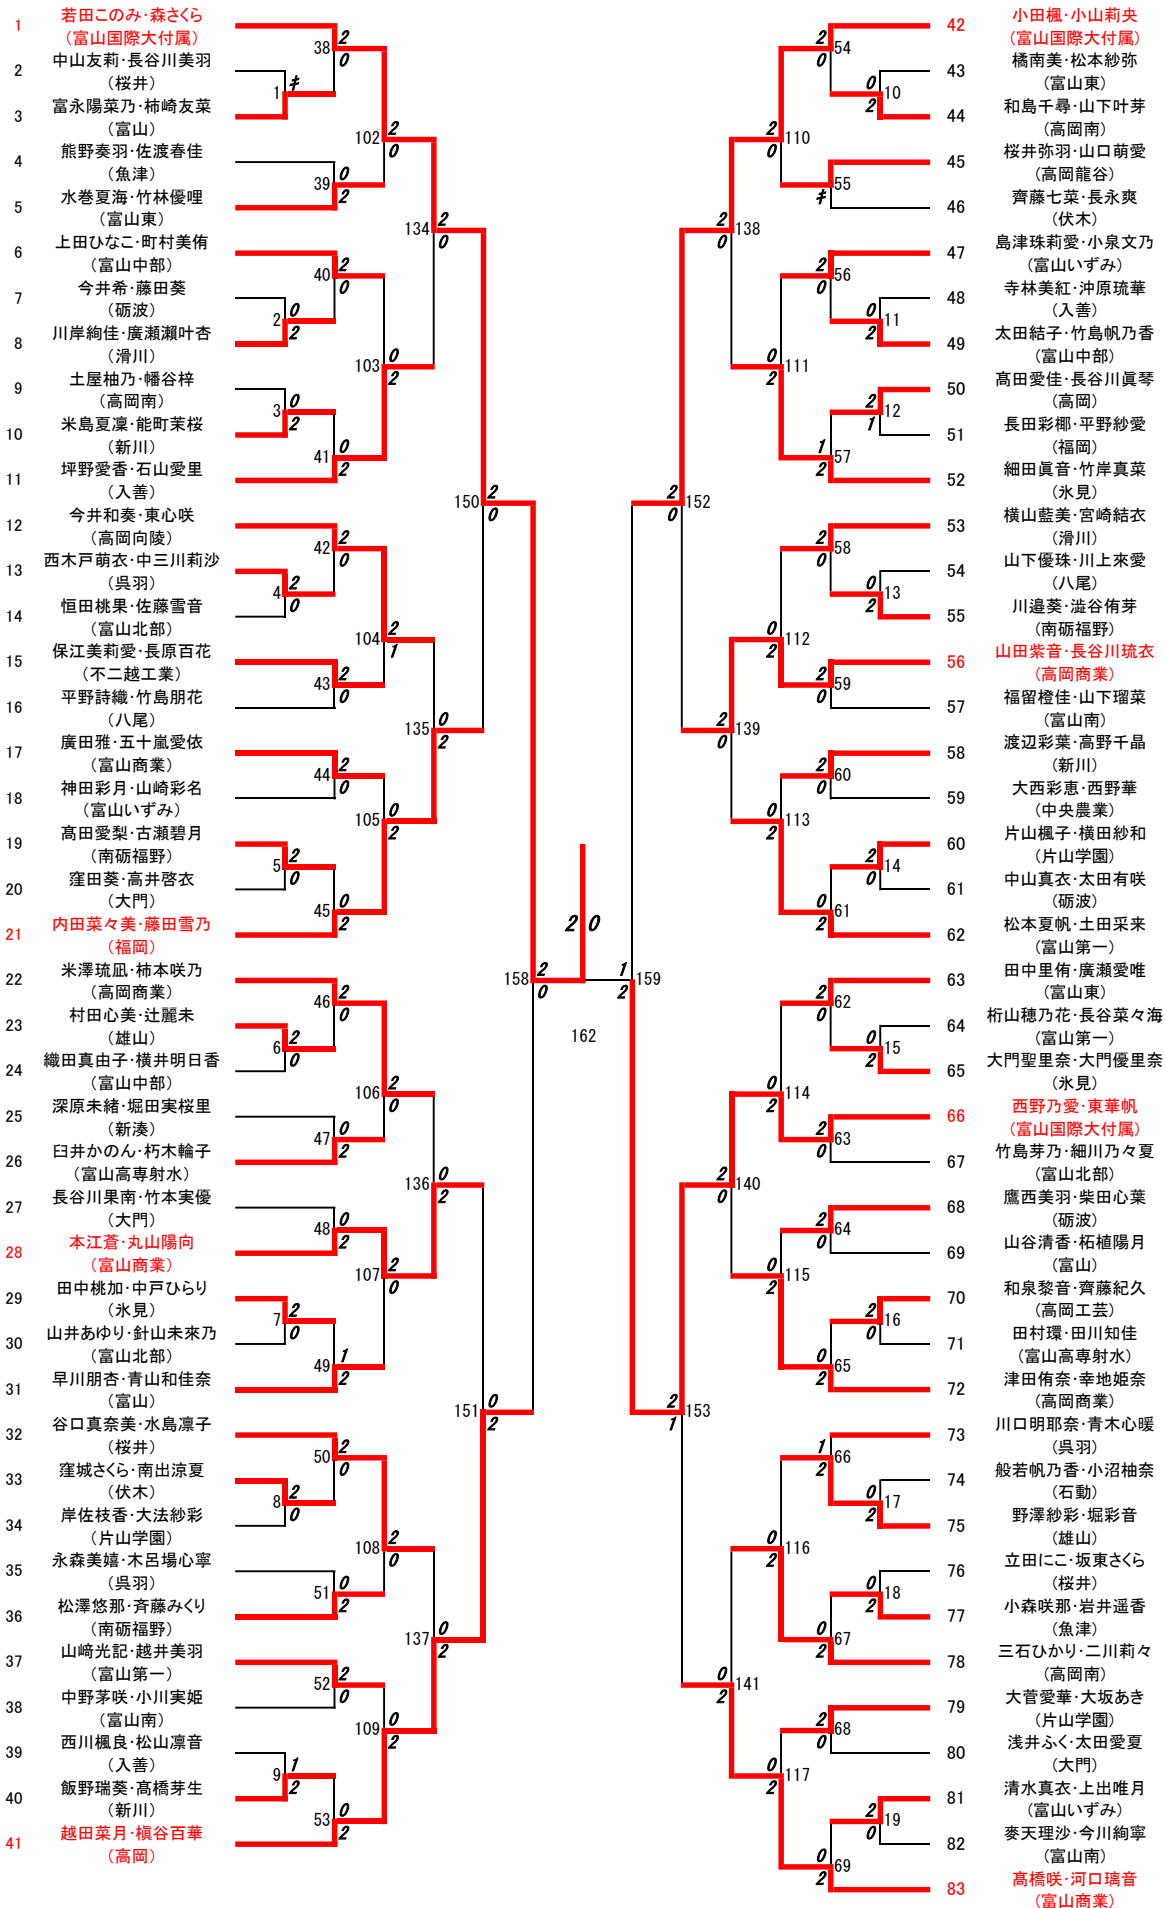

2024年度 高校総体：バドミントン：女子ダブルス

第1ブロック

名前の赤色はベスト16

第2ブロック

第3ブロック

- 84 荒木穂空・西田凜音 (高岡商業)
- 85 長井新奈・土屋塔子 (富山中中部)
- 86 藤本杏菜・山本紗也菜 (砺波)
- 87 山田閑・浅田琴実 (高岡)
- 88 東英里香・山田愛桜衣 (高岡南)
- 89 畑英里子・澤友梨香 (片山学園)
- 90 濱松詩歩・石坂美咲 (魚津)
- 91 飯田倭華・崎田結愛 (南砺福野)
- 92 泉菜乃葉・米澤朋花 (新川)
- 93 井川絵莉子・三浦彩愛 (富山南)
- 94 沖一愛・針木華音 (氷見)
- 95 開澤菜奈美・高松来凜 (富山東)
- 96 松倉美依・佐藤虹那 (入善)
- 97 大友佳奈・和田弥央 (八尾)
- 98 松岡季来・中齋蒼葉 (富山北部)
- 99 青見咲希・麻生梨央 (富山国際大付属)
- 100 松居和花奈・油石璃子 (大門)
- 101 山口愛璃・今井梨緒 (高岡龍谷)
- 102 梶川紗雪・水野咲優 (富山第一)
- 103 川田優衣・杉森奈帆 (桜井)
- 104 館山咲慧・寺田陽向 (富山高専本郷)
- 105 浅野里颯・青見風花 (富山中中部)
- 106 西田有希・山崎亜綺 (大門)
- 107 立浪華・長田なごみ (氷見)
- 108 清水陽菜・伊藤愛 (入善)
- 109 米田惟珠・西田汐里菜 (滑川)
- 110 城倉涼子・阿部愛華 (富山国際大付属)
- 111 杉政慶・中屋すみれ (富山いずみ)
- 112 獺田心渚・寺田穂華 (桜井)
- 113 藤野結佳・永山愛琉 (雄山)
- 114 堀川由愛・水木菜月 (高岡向陵)
- 115 鈴木維央・酒井絵麻 (富山第一)
- 116 高橋瑚奈美・藤田美優 (富山)
- 117 佐々木朝香・有馬日依莉 (福岡)
- 118 五十嵐美怜・羽生小雪 (呉羽)
- 119 平井遥・中野京佳 (砺波)
- 120 附木美桜・山田彩乃 (石動)
- 121 澤田沙彩・森川心咲 (不二越工業)
- 122 稲場愛琉・山本ふくみ (片山学園)
- 123 岩上真大・ファティマフ (高岡)
- 124 山口菜・佐伯和奏 (富山商業)

第4ブロック

- 125 中藤結菜・篠村夏月 (富山商業)
- 126 高野凧・南咲希 (富山北部)
- 127 手塚叶梨・瀧川陽風多 (滑川)
- 128 田中星菜・佐々木優衣 (大門)
- 129 高山美逢・宮島歌奈 (雄山)
- 130 高井夕奈・吉井莉緒 (魚津)
- 131 伊藤愛純・武田唯花 (富山東)
- 132 足谷海紗・松原茉泉 (富山第一)
- 133 脇涼華・古川聖 (氷見)
- 134 坂本有里・小林美結 (呉羽)
- 135 喜多結月・中関友祐 (南砺福野)
- 136 松島明未・黒田三奈 (富山中中部)
- 137 白岩愛依理・松本爽良 (片山学園)
- 138 中島まどか・堀田萌衣里 (新湊)
- 139 西村和花・笹倉心人 (富山)
- 140 金山芽生・水巻暖 (福岡)
- 141 村田奈織・田中優羽 (伏木)
- 142 北川結菜・高沢瑠咲 (高岡南)
- 143 稲盛朱莉・舟山葵 (富山いずみ)
- 144 高木帆夏・山田結愛 (高岡商業)
- 145 明石唯奈・竹内心 (高岡向陵)
- 146 木戸ひかる・萩原万奈佳 (南砺福野)
- 147 澤井瑛美・長永明香里 (富山)
- 148 臼井乃愛・金道ゆり (富山高専射水)
- 149 寺林蒼愛・小林柚葉 (入善)
- 150 山手柚乃・櫻井ひまり (富山いずみ)
- 151 畠山梨央・山本愛莉 (砺波)
- 152 酒井舞帆・小久米優月 (富山東)
- 153 二野井未来・今井晴子 (高岡南)
- 154 加藤千代・池田莉佳 (新川)
- 155 西嶋心悠・四十万結月 (桜井)
- 156 中川埜乃香・樋口南 (高岡龍谷)
- 157 枝松莉子・藤山夏瑠 (富山商業)
- 158 小林芽生・守山色葉 (富山南)
- 159 山田姫菜・河野菜 (高岡商業)
- 160 坂口彩音・土居穂乃果 (富山北部)
- 161 島陽依里・森田結実 (高岡)
- 162 寺口菜摘・草開梨沙 (石動)
- 163 的場光咲・平井亜季 (魚津)
- 164 齋藤陽花・森山紗希 (呉羽)
- 165 舩田優羽・柳原純菜 (富山国際大付属)

決勝戦：若田このみ・森さくら(富山国際大付属) 0対2 中藤結菜・篠村夏月(富山商業)

3位決定戦：西野乃愛・東華帆(富山国際大付属) 2対1 青見咲希・麻生梨央(富山国際大付属)